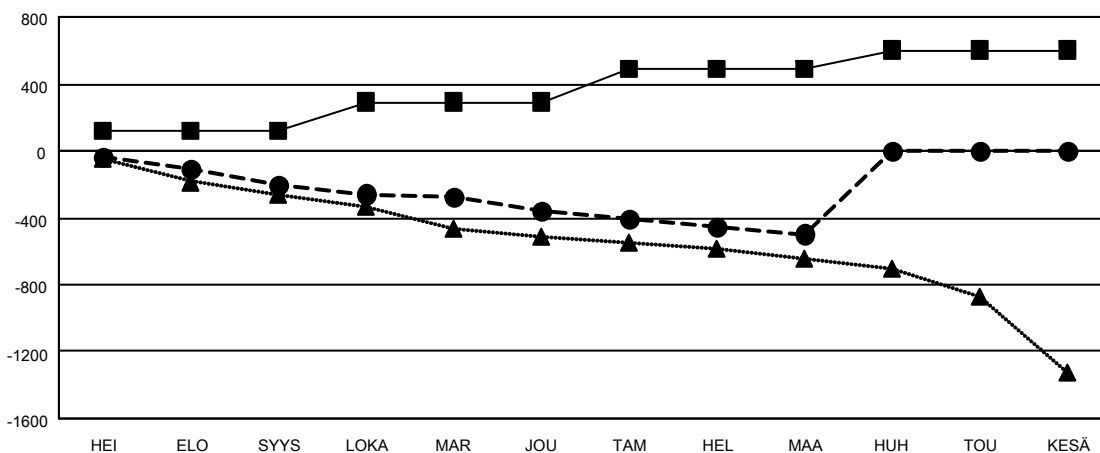

TAVOITTEET JA JÄSENET, KUMULATIIVINEN

-■- JÄSENKASVUN NETTOTAVOITE
-●- TOTEUTUNUT JÄSENKASVU
-▲- VIIME VUODEN TODELLINEN JÄSENMAÄRÄ

LAKKAUTETUT KLUBIT: 9	303 CLUBS OF 826 LISÄNNYT YHDEN TAI USEAMMAN UUTTA JÄSENTÄ	SUKUPUOLIJAKAUMA	
<u>ERONNEET JÄSENET</u>		MIES	14,486 (78.35%)
KUOLLUT	160	NAINEN	4,003 (21.65%)
KLUBI LAKKAUTETTU	42	NON BINARY	0 (0.00%)
MUU	776	PREFER NOT TO ANSWER	1 (0.01%)
YHTEENSÄ	978	PERHEJÄSENIÄ YHTEENSÄ	532
	KLIKKA A TÄSTÄ NÄHDÄKSESI KUMULATIIVISET JÄSENTIEDOT	PERHEJÄSENET, JOTKA MAKSAVAT PUOLET JÄSENMAKSUSTA	266