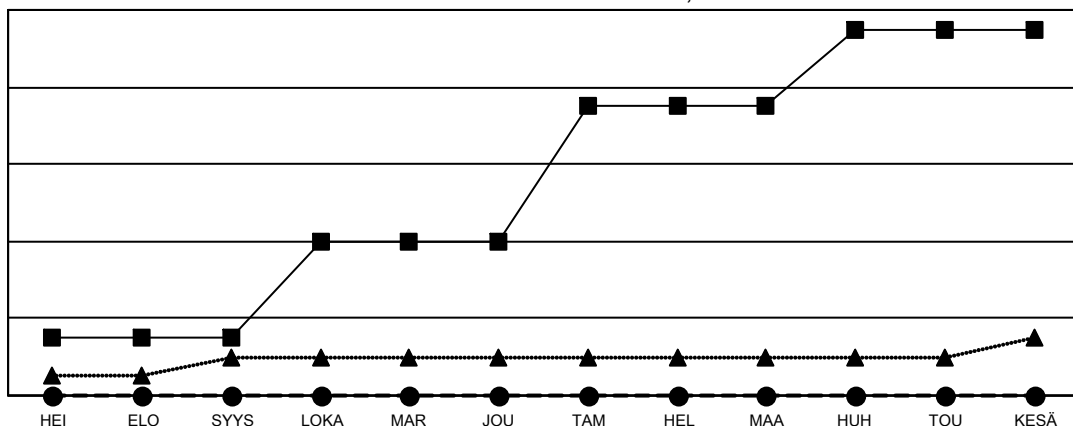

GAT MONTHLY MEMBERSHIP PROGRESS REPORT

Results as of: 3/31/2022

Multiple District 107

LOCATION: FINLAND

Klubit			
TULOKSET 2021-2022			
NELJÄNNES	DEN KLUBIN TAVO	UJDET KLUBIT	LOPETETUT KLUBIT
HEI/ELO/SYYS	3	0	7
LOKA/MAR/JOU	5	0	0
TAM/HEL/MAA	7	0	2
HUH/TOU/KESÄ	4	0	0

jäsentä			
TULOKSET 2021-2022			
NELJÄNNES	JÄSENKASVUN NETTOTAVOITE	TOTEUTUNUT JÄSENKASVU	POISTETUT JÄSENET (mukaan lukien siirrot)
HEI/ELO/SYYS	120	106	293
LOKA/MAR/JOU	172	233	370
TAM/HEL/MAA	193	185	315
HUH/TOU/KESÄ	118	0	0

TAVOITTEET JA UJDET KLUBIT, KUMULATIIVINEN

-■- NYKYISEN VUODEN TAVOITTEET UUSILLE KLUBEILLE
-●- NYKYISEN VUODEN UJDET KLUBIT
-▲- VIIME VUODEN UJDET KLUBIT